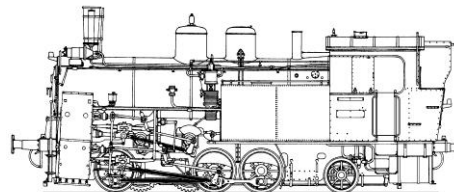

Wir sind wieder da !

**Adventfahren mit H0, Lego®,
Brio® und Lummerland®**

Freitag, 02.12.2022, 16:00- 19:00 Uhr

Samstag, 03.12.2022, 10:00- 19:00 Uhr

Sonntag, 04.12.2022 11:00- 18:00 Uhr

**Bürgerhaus
Unterschleißheim**